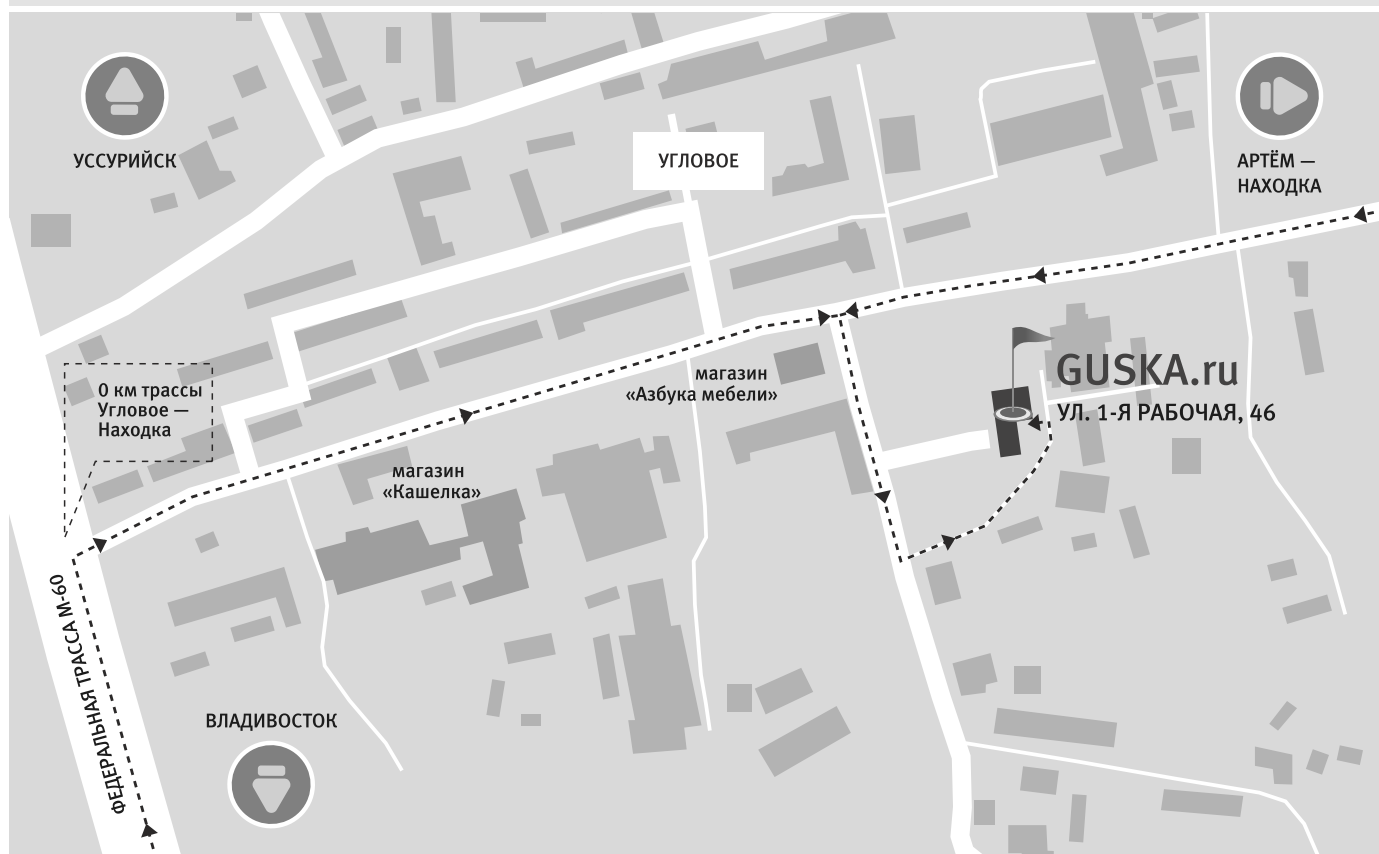

Схема проезда в GUSKA.ru (г. Владивосток)

Адрес	Режим работы	Телефон
пос. Угловое, ул. 1-я Рабочая, д. 46	ПН — ПТ 9:00 — 18:00 сб 10:00 — 16:00	8 (423) 277 25 90

Координаты
для навигатора:
N43°19.47"
E132°5.32"

Для смартфонов:
смотреть
на Яндекс.Карты